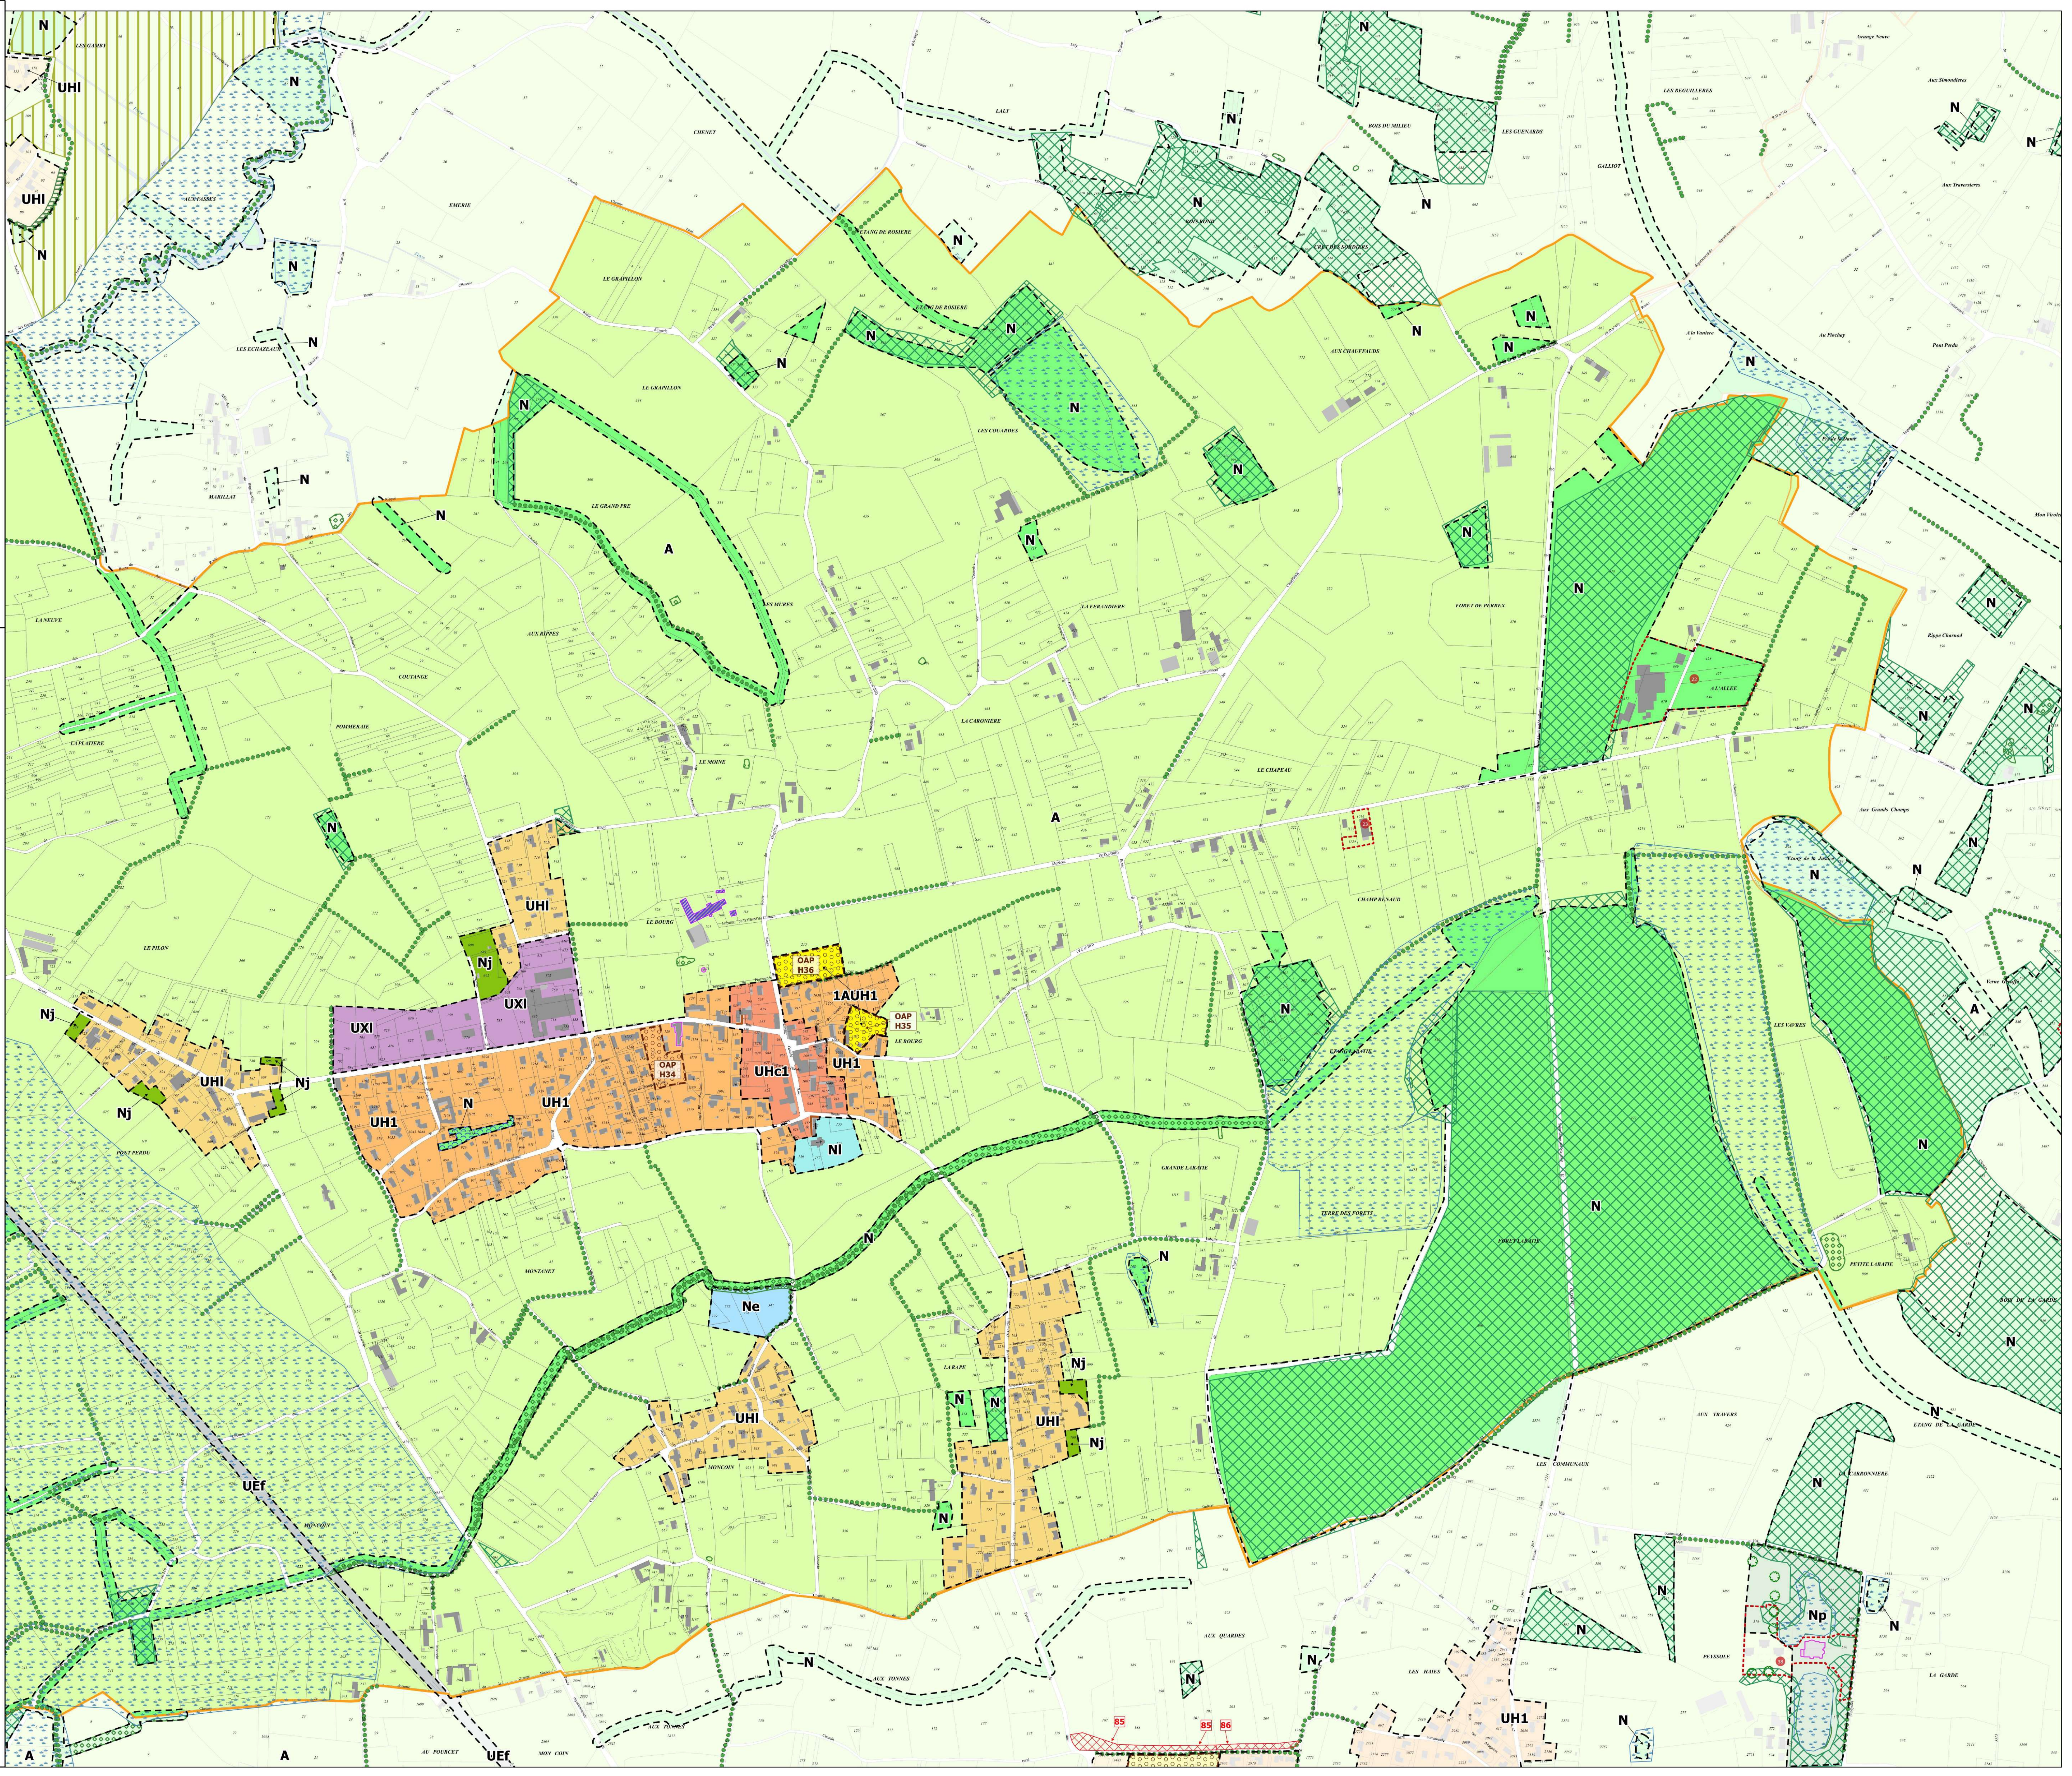

DEPARTEMENT DE LA VEYLE

Plan Local Intercommunal de la Veyle

PERREX

Document graphique du règlement

PLAN N°2/2

ECHELLE 4 000

ELABORATION & REVISIONS

MODIFICATIONS

CONCEPTION

PLANS DE PERREX

ZONES URBAINES

ZONES A URBANISER

ZONES AGRICOLES

ZONES NATURELLES

ELEMENTS GRAPHIQUES COMPLEMENTAIRES

Note